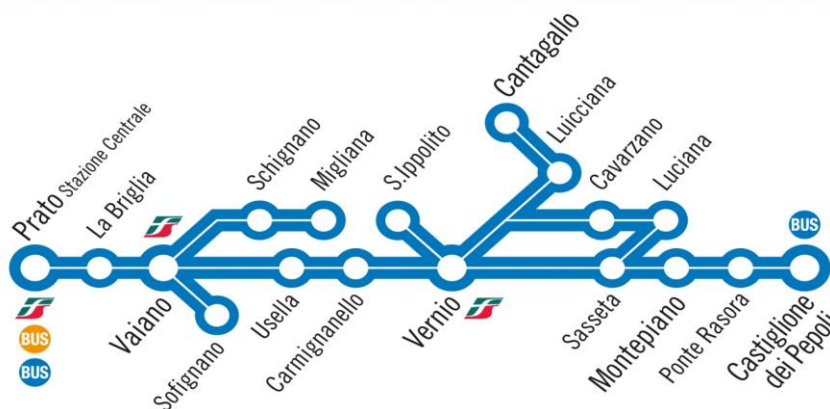

Prato - Val di Bisenzio

Biglietterie CAP

Prato - Piazza Stazione - tel. 0574.608218 - 608235
Firenze - Largo Alinari, 9 - tel. 055 214637
e.mail: info@capautolinee.it www.capautolinee.it

Stampato **ORA 20 I 31**

Orario invernale in vigore dal **17 settembre 2018** al **30 giugno 2019**

Revisione **03/2018**

Il servizio è sospeso nei seguenti giorni: **25 dicembre, 1 gennaio, Pasqua e 1 maggio**

I giorni di scuola sono quelli previsti della delibera RT nr. 288 del 27/03/2017

PRATO • VAIANO • VERNIO • MONTEPIANO • CASTIGLIONE DEI PEPOLI Lunedì - Venerdì

	S-C	NS	S	NS	S	S	S	MT	MT									
PRATO Istituto Buzzi																		
PRATO Scuole Via Reggiana																		
PRATO Scuole Via Dossetti																		
PRATO Porta Leone																		
PRATO Stazione FS Centrale		05:25						06:30	07:00	07:35								
PRATO Santa Lucia		05:40						06:45	07:15	07:50								
VAIANO		05:50	06:00	06:15	06:40			07:00	07:05	07:25	08:00	08:05						
SOFIGNANO		:	:	:	06:52			:	:	:	:	:						
SCHIGNANO		:	:	06:10	06:25			:	07:15	:	08:10	:						
MIGLIANA		:	:	06:20	06:35			:	07:25	:	:	:						
MASSETO		:	:	06:25	06:40			:	07:30	:	:	:						
SAN QUIRICO DI VERNIO	05:50	06:00	06:05	06:10	06:25	06:30		06:55	06:55	07:00	07:05	07:10	07:20	07:25	07:45	07:45	07:50	08:25
LUCIANA	:	06:15	:	:	:	:		07:10	:	:	:	:	:	:	08:15	:	:	:
CAVARZANO	:	06:30	:	:	:	:		07:25	:	:	:	:	:	:	08:00	:	:	:
GAGNAIA	:	06:25	:	:	:	:		07:20	:	:	:	:	:	:	08:05	:	:	:
LUICCIANA	06:05	06:20	:	:	06:45			07:10	07:15	:	:	:	:	:	:	:	:	:
CANTAGALLO	06:25	06:25	:	:	06:50			07:15	07:20	:	:	:	:	:	:	:	:	:
SANT'IPPOLITO DI VERNIO		:	06:35					07:15	:	:	07:40				08:05	:	:	:
MONTEPIANO		06:25						07:30	07:35									08:45
PONTE DI RASORA		06:30						07:35	07:40									08:50
CASTIGLIONE DEI PEPOLI		06:50						07:50	07:55									09:05

	S-XU	S	S	FM	S	NS	PX	S	S-FM	S-MT								
PRATO Istituto Buzzi																		
PRATO Scuole Via Reggiana																		
PRATO Scuole Via Dossetti																		
PRATO Porta Leone																		
PRATO Stazione FS Centrale	07:55	08:10		08:45	09:30			10:30	11:30	11:30								12:00
PRATO Santa Lucia	08:10	08:25		09:00	09:45			10:45	11:45	11:45								12:15
VAIANO	08:25	08:40	08:40		09:15	09:15	10:00	11:00	12:00	12:00	12:00							12:30
SOFIGNANO	:	08:52		:	:	:	:	:	:	:	:							:
SCHIGNANO	:	:	09:25	:	:	:	:	:	12:10									:
MIGLIANA	:	:	09:35	:	:	:	:	:	12:20									:
MASSETO	:	:	:	:	:	:	:	:	12:25									:
SAN QUIRICO DI VERNIO	09:00	09:00	09:00	09:35	09:35	10:20	10:20	10:40	11:20	11:25	12:20	12:25	12:30	12:35	12:50			
LUCIANA	:	09:25	:	:	:	:	:	:	11:40			12:40	:	:				:
CAVARZANO	:	09:15	:	:	:	:	:	:	11:55			12:55	:	:				:
GAGNAIA	:	:	:	:	:	:	:	:	11:50			12:50	:	:				:
LUICCIANA	:	09:15	:	:	:	10:55	:	:							13:00	:		:
CANTAGALLO	:	09:20	:	:	:	11:05	:	:							13:10	:		:
SANT'IPPOLITO DI VERNIO	:	:	09:45	10:30	:										12:50			:
MONTEPIANO	09:15							11:35										
PONTE DI RASORA	09:20							11:40										
CASTIGLIONE DEI PEPOLI	09:35							11:55										

NOTE: S la corsa si effettua solo nei giorni di scuola. - NS la corsa si effettua solo nei giorni di vacanza scuola. - FM la corsa a Luicciana transita dalla località La Villa. - XU la corsa transita dall'abitato di La Briglia bassa e da Gabolana. - PX la corsa a Schignano transita dalla località Bertaccia. - MT la corsa a Verrio transita dalla località Morandaccio. - C la corsa a Luicciana transita dalla località Castello.