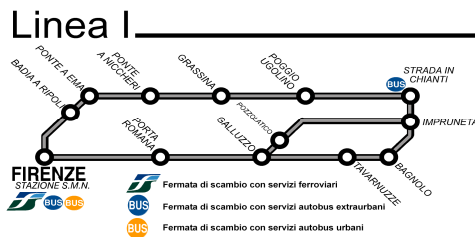

FIRENZE	19.20	19.50	20.30															
GALLUZZO	19.40	20.10	20.50															
POZZOLATICO	19.47	:	20.57															
POZZOLATICO DON GNOCCHI	19.50	:	21.00															
TAVARNUZZE	:	20.15	:															
BAGNOLO	:	20.20	:															
IMPRUNETTA	20.00	20.25	21.10															
LA PRESURA	20.05	20.30																

NOTE

T:Transita dai Serragli

Il servizio è sospeso nei seguenti giorni: 1 gennaio, Pasqua, 1 maggio, 25 dicembre

INFORMAZIONI E BIGLIETTERIA

Per tutte le informazioni utili circa i percorsi ed i titoli di viaggio rivolgersi alla nostra biglietteria PRATO Piazza Stazione 15 • Telefono 0574 608218/235 • www.capautolinee.it

Autolinee Mugello Valdisieve - www.acvbus.it