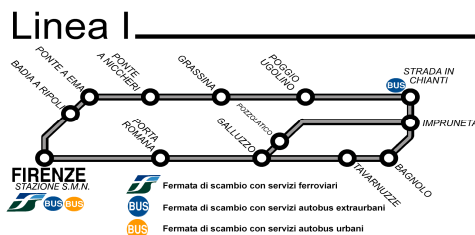

FIRENZE-OSPEDALE PONTE A NICCHERI-IMPRUNETA-TAVARNUZZE

LUNEDÌ-SABATO

		L	L
TAVARNUZZE	11.30	FIRENZE P.ZA STAZIONE S.M. NOVELLA	9.00 13.40
BAGNOLO	11.35	FIRENZE P.ZA BECCARIA	9.05 13.45
IMPRUNETA	7.15 11.45	FIRENZE P.ZA GAVINANA	9.12 13.52
LA PRESURA	7.20 11.50	BADIA A RIPOLI	9.17 14.02
STRADA IN CHIANTI	7.25 11.55	OSPEDALE P.TE NICCHERI	9.23 14.13
GRASSINA	7.38 12.08	GRASSINA	9.26 14.16
OSPEDALE P.TE NICCHERI	7.41 12.11	STRADA IN CHIANTI	9.38 14.28
BADIA A RIPOLI	7.49 12.19	LA PRESURA	9.45 14.35
FIRENZE P.ZA GAVINANA	7.56 12.24	IMPRUNETA	9.50 14.40
FIRENZE P.ZA BECCARIA	8.02 12.31	BAGNOLO	10.00 14.50
FIRENZE P.ZA STAZIONE S.M. NOVELLA	8.15 12.35	TAVARNUZZE	10.05 14.55

NOTE
L-II Sabato corsa Limitata a IMPRUNETA

Il servizio è sospeso nei seguenti giorni: 1 gennaio, Pasqua, 1 maggio, 25 dicembre

INFORMAZIONI E BIGLIETTERIA

Per tutte le informazioni utili circa i percorsi ed i titoli di viaggio rivolgersi alla nostra biglietteria PRATO Piazza Stazione 15 •
Telefono 0574 608218/235 • www.capautolinee.it

Autolinee Mugello Valdiseive - www.acvbus.it

Consorzio Autolinee Pratesi

Per i reclami degli utenti
NUMEROVERDE
800-570530