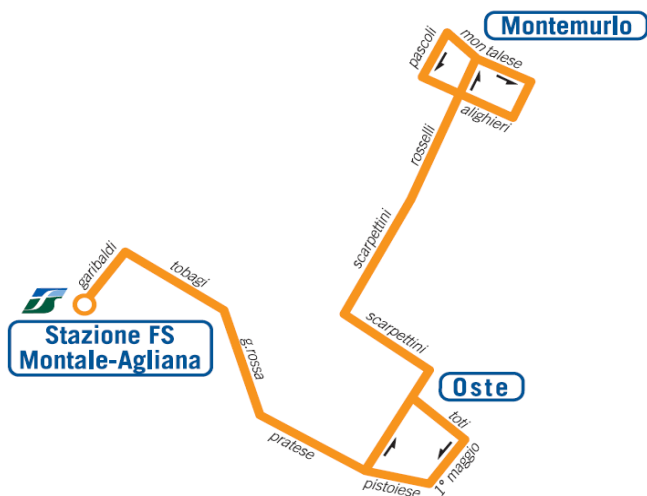

MONTEMURLO-OSTE-STAZIONE F.S. MONTALE/AGLIANA

LUNEDI' - SABATO

						S	*		L-V	L-V	L-V	
MONTEMURLO	6.45	7.35	8.15	9.05	12.05	13.05	14.10	14.20	15.05	17.15	18.15	19.15
OSTE	6.55	7.45	8.25	9.15	12.15	13.15	14.30	15.15	17.25	18.25	19.25	
STAZIONE AGLIANA	7.05	7.55	8.35	9.25	12.25	13.25	14.20	14.40	15.25	17.35	18.35	19.35

Coincidenza Treno per PT	7.09	8.00	9.30	12.30	13.29	14.30	15.30					
Coincidenza Treno per PO/FI	7.14	8.02	8.48	9.29	12.29	13.30	14.29	14.48	15.29			

STAZIONE F.S. MONTALE/AGLIANA-OSTE-MONTEMURLO

LUNEDI' - SABATO

Coincidenza Treno da PT	7.53	8.28						17.28	18.28	19.28	
Coincidenza Treno da PO/FI		8.29					14.29	14.48	17.29	18.29	19.29

						S			L-V	L-V	L-V	
STAZIONE AGLIANA	7.15	7.55	8.35	9.25	12.50	13.45	14.20	14.45	15.25	17.35	18.35	19.35
OSTE	7.25	8.05	8.55	9.35	13.00	13.55	14.30	14.55	15.35	17.45	18.45	19.45
MONTEMURLO	7.35	8.15	9.05	9.45	13.10	14.05	14.40	15.05	15.45	17.55	18.55	19.55

Note

S=si effettua nei giorni di scuola previsti dalla delibera R.T. N° 313 del 02/05/2011

#=transita da Santorezzo-Bagnolo

*=nei giorni di scuola transita da via Udine

Il servizio è sospeso nei seguenti giorni: 1 gennaio, Pasqua, 1 maggio, 25 dicembre