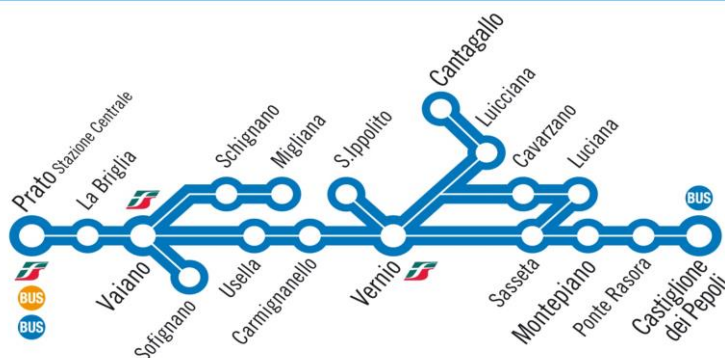

Prato - Val di Bisenzio

Biglietterie CAP

Stampato **ORA 20131**

Revisione **06/2019**

Orario invernale in vigore dal **11 novembre 2019** al **28 giugno 2020**

Il servizio è sospeso nei seguenti giorni: **25 dicembre, 1 gennaio, Pasqua e 1 maggio**

I giorni di scuola sono quelli previsti della delibera RT nr. **288 del 27/03/2017**

PRATO • VAIANO • VERNIO • MONTEPIANO • CASTIGLIONE DEI PEPOLI Lunedì - Venerdì