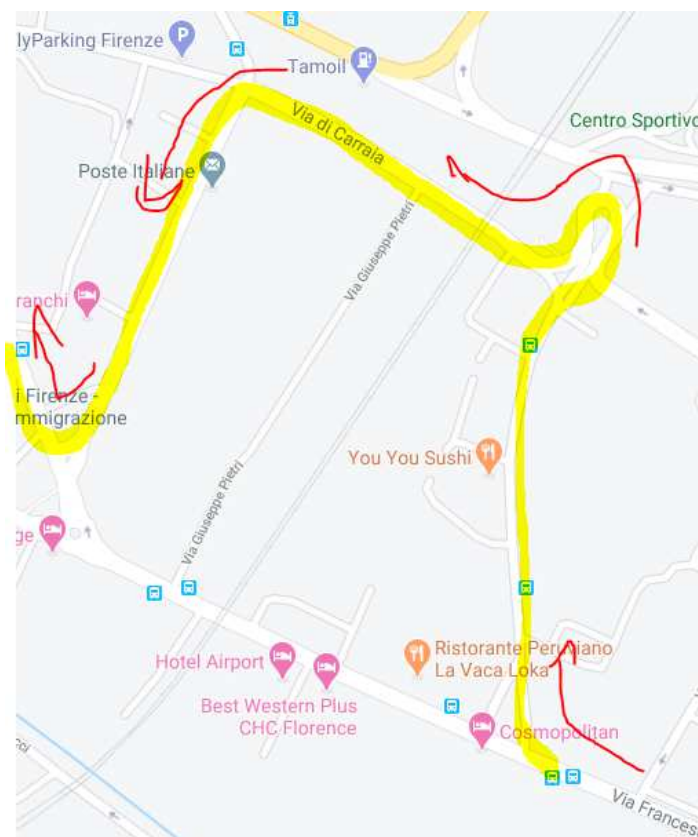

## LINEE INTERESSATE: DD-DM-R03-R04

**PERIODO: DAL 10 al 14 Agosto 2020**

Causa istituzione senso unico in via Baracca a Firenze con direzione viale Gori - viale Allori, le linee sopra citate sono soggette alla seguente variazione di percorso:

**LINEE con direttrice LUCCA/VIAREGGIO/MONTECATINI/PISTOIA** giunte all'incrocio semaforico tra via Baracca e via Allori, svoltano a Dx su via Allori, alla rotonda Sx per via di Carraia, Sx via Geminiani, Dx viale Gori **REGOLARE**