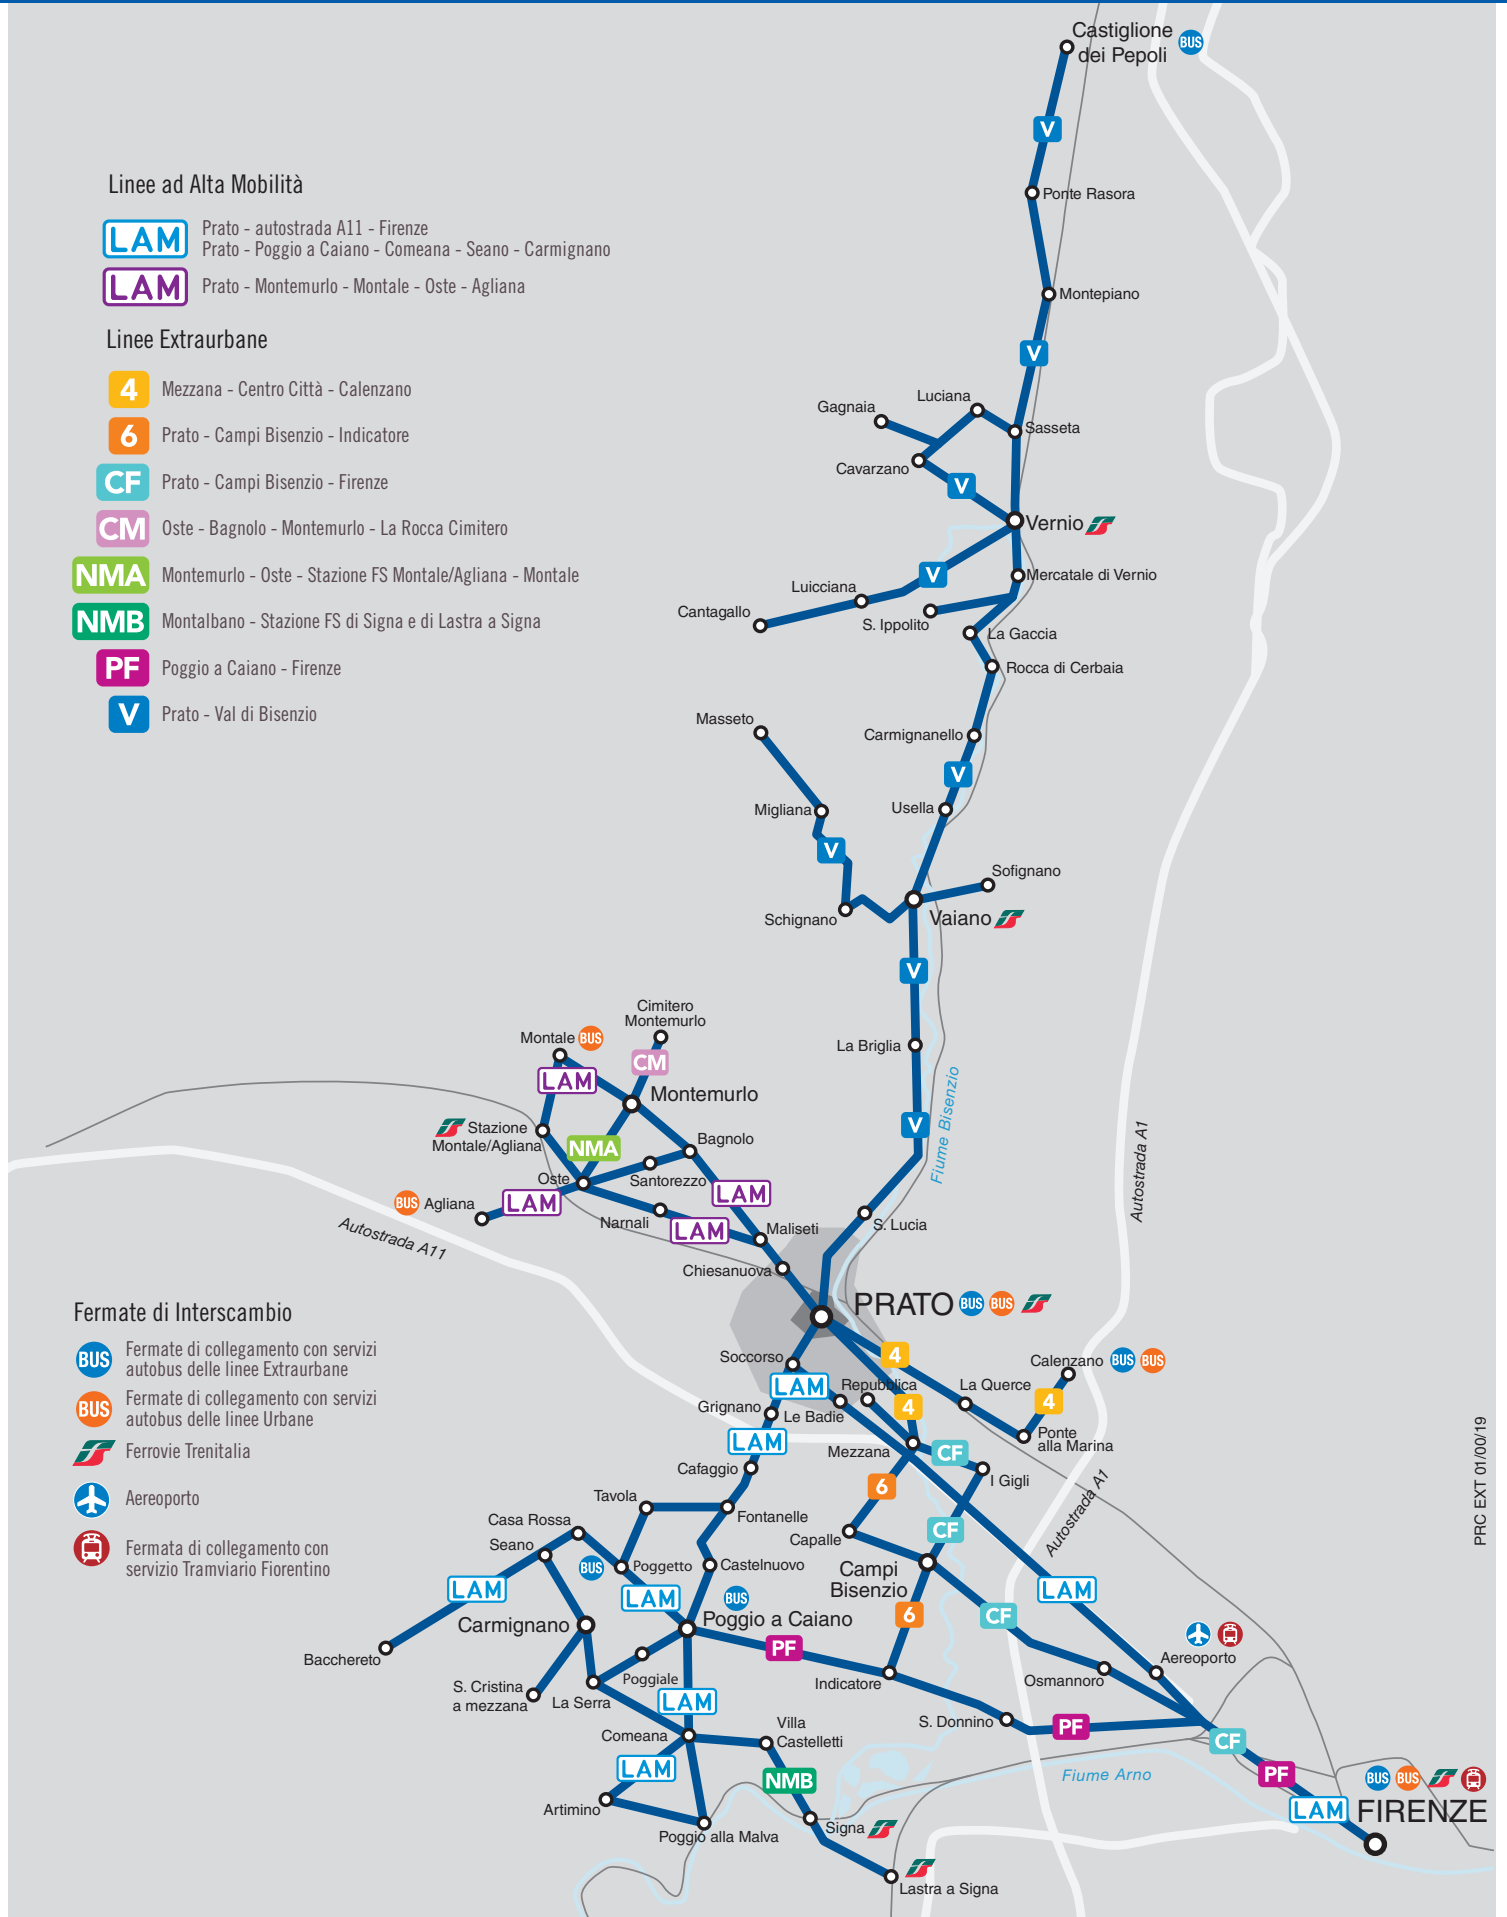

Linee ad Alta Mobilità

- LAM** Prato - autostrada A11 - Firenze
Prato - Poggio a Caiano - Comeana - Seano - Carmignano
- LAM** Prato - Montemurlo - Montale - Oste - Agliana

Linee Extraurbane

- 4** Mezzana - Centro Città - Calenzano
- 6** Prato - Campi Bisenzio - Indicatore
- CF** Prato - Campi Bisenzio - Firenze
- CM** Oste - Bagnolo - Montemurlo - La Rocca Cimitero
- NMA** Montemurlo - Oste - Stazione FS Montale/Agliana - Montale
- NMB** Montalbano - Stazione FS di Signa e di Lastra a Signa
- PF** Poggio a Caiano - Firenze
- V** Prato - Val di Bisenzio

Fermate di Interscambio

- BUS** Fermate di collegamento con servizi autobus delle linee Extraurbane
- BUS** Fermate di collegamento con servizi autobus delle linee Urbane
- FS** Ferrovie Trenitalia
- A** Aeroporto
- TR** Fermata di collegamento con servizio Tramviario Fiorentino