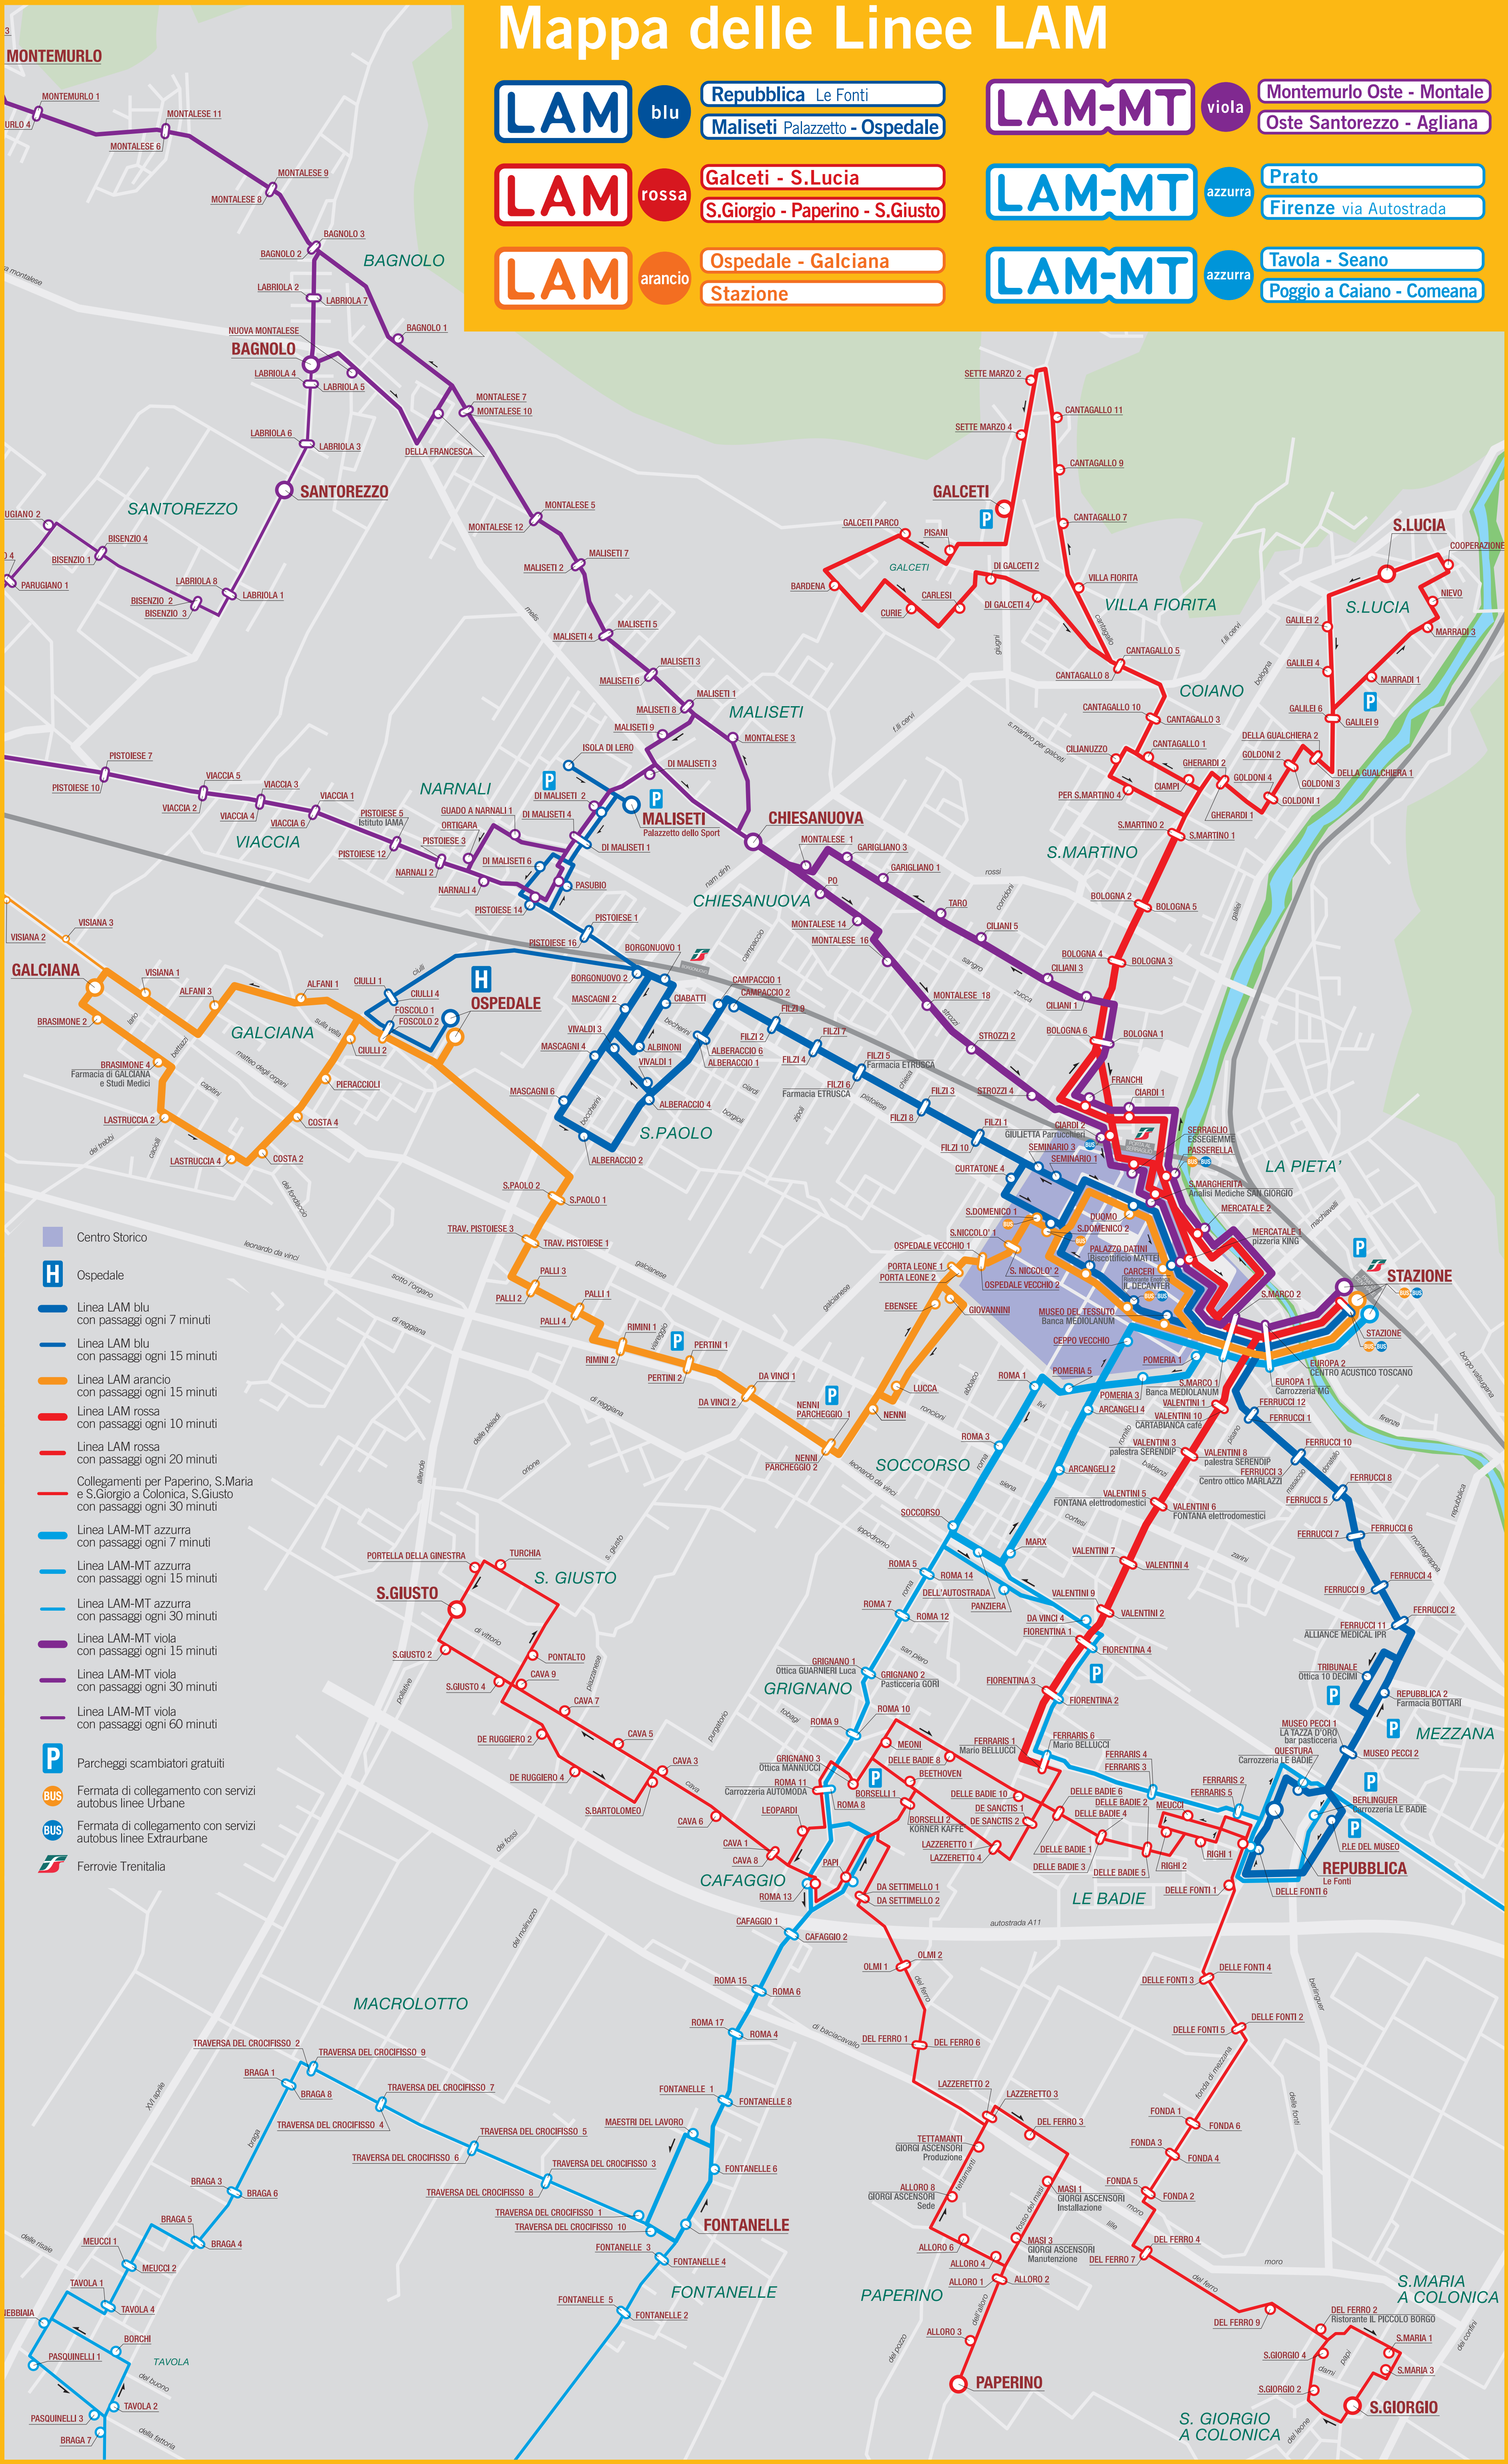

Mappa delle Linee LAM

LAM blu
 Repubblica Le Fonti
 Maliseti Palazzetto - Ospedale

LAM rossa
 Galceti - S.Lucia
 S.Giorgio - Paperino - S.Giusto

LAM arancio
 Ospedale - Galciana
 Stazione

LAM-MT viola
 Montemurlo Oste - Montale
 Oste Santorezzo - Agliana

LAM-MT azzurra
 Prato
 Firenze via Autostrada

LAM-MT azzurra
 Tavola - Seano
 Poggio a Caiano - Comeana

- Centro Storico
- Ospedale
- Linea LAM blu con passaggi ogni 7 minuti
- Linea LAM blu con passaggi ogni 15 minuti
- Linea LAM arancio con passaggi ogni 15 minuti
- Linea LAM rossa con passaggi ogni 10 minuti
- Linea LAM rossa con passaggi ogni 20 minuti
- Collegamenti per Paperino, S.Maria e S.Giorgio a Colonica, S.Giusto con passaggi ogni 30 minuti
- Linea LAM-MT azzurra con passaggi ogni 7 minuti
- Linea LAM-MT azzurra con passaggi ogni 15 minuti
- Linea LAM-MT azzurra con passaggi ogni 30 minuti
- Linea LAM-MT viola con passaggi ogni 15 minuti
- Linea LAM-MT viola con passaggi ogni 30 minuti
- Linea LAM-MT viola con passaggi ogni 60 minuti
- Parcheggi scambiatori gratuiti
- Fermata di collegamento con servizi autobus linee Urbane
- Fermata di collegamento con servizi autobus linee Extraurbane
- Ferrovie Trenitalia