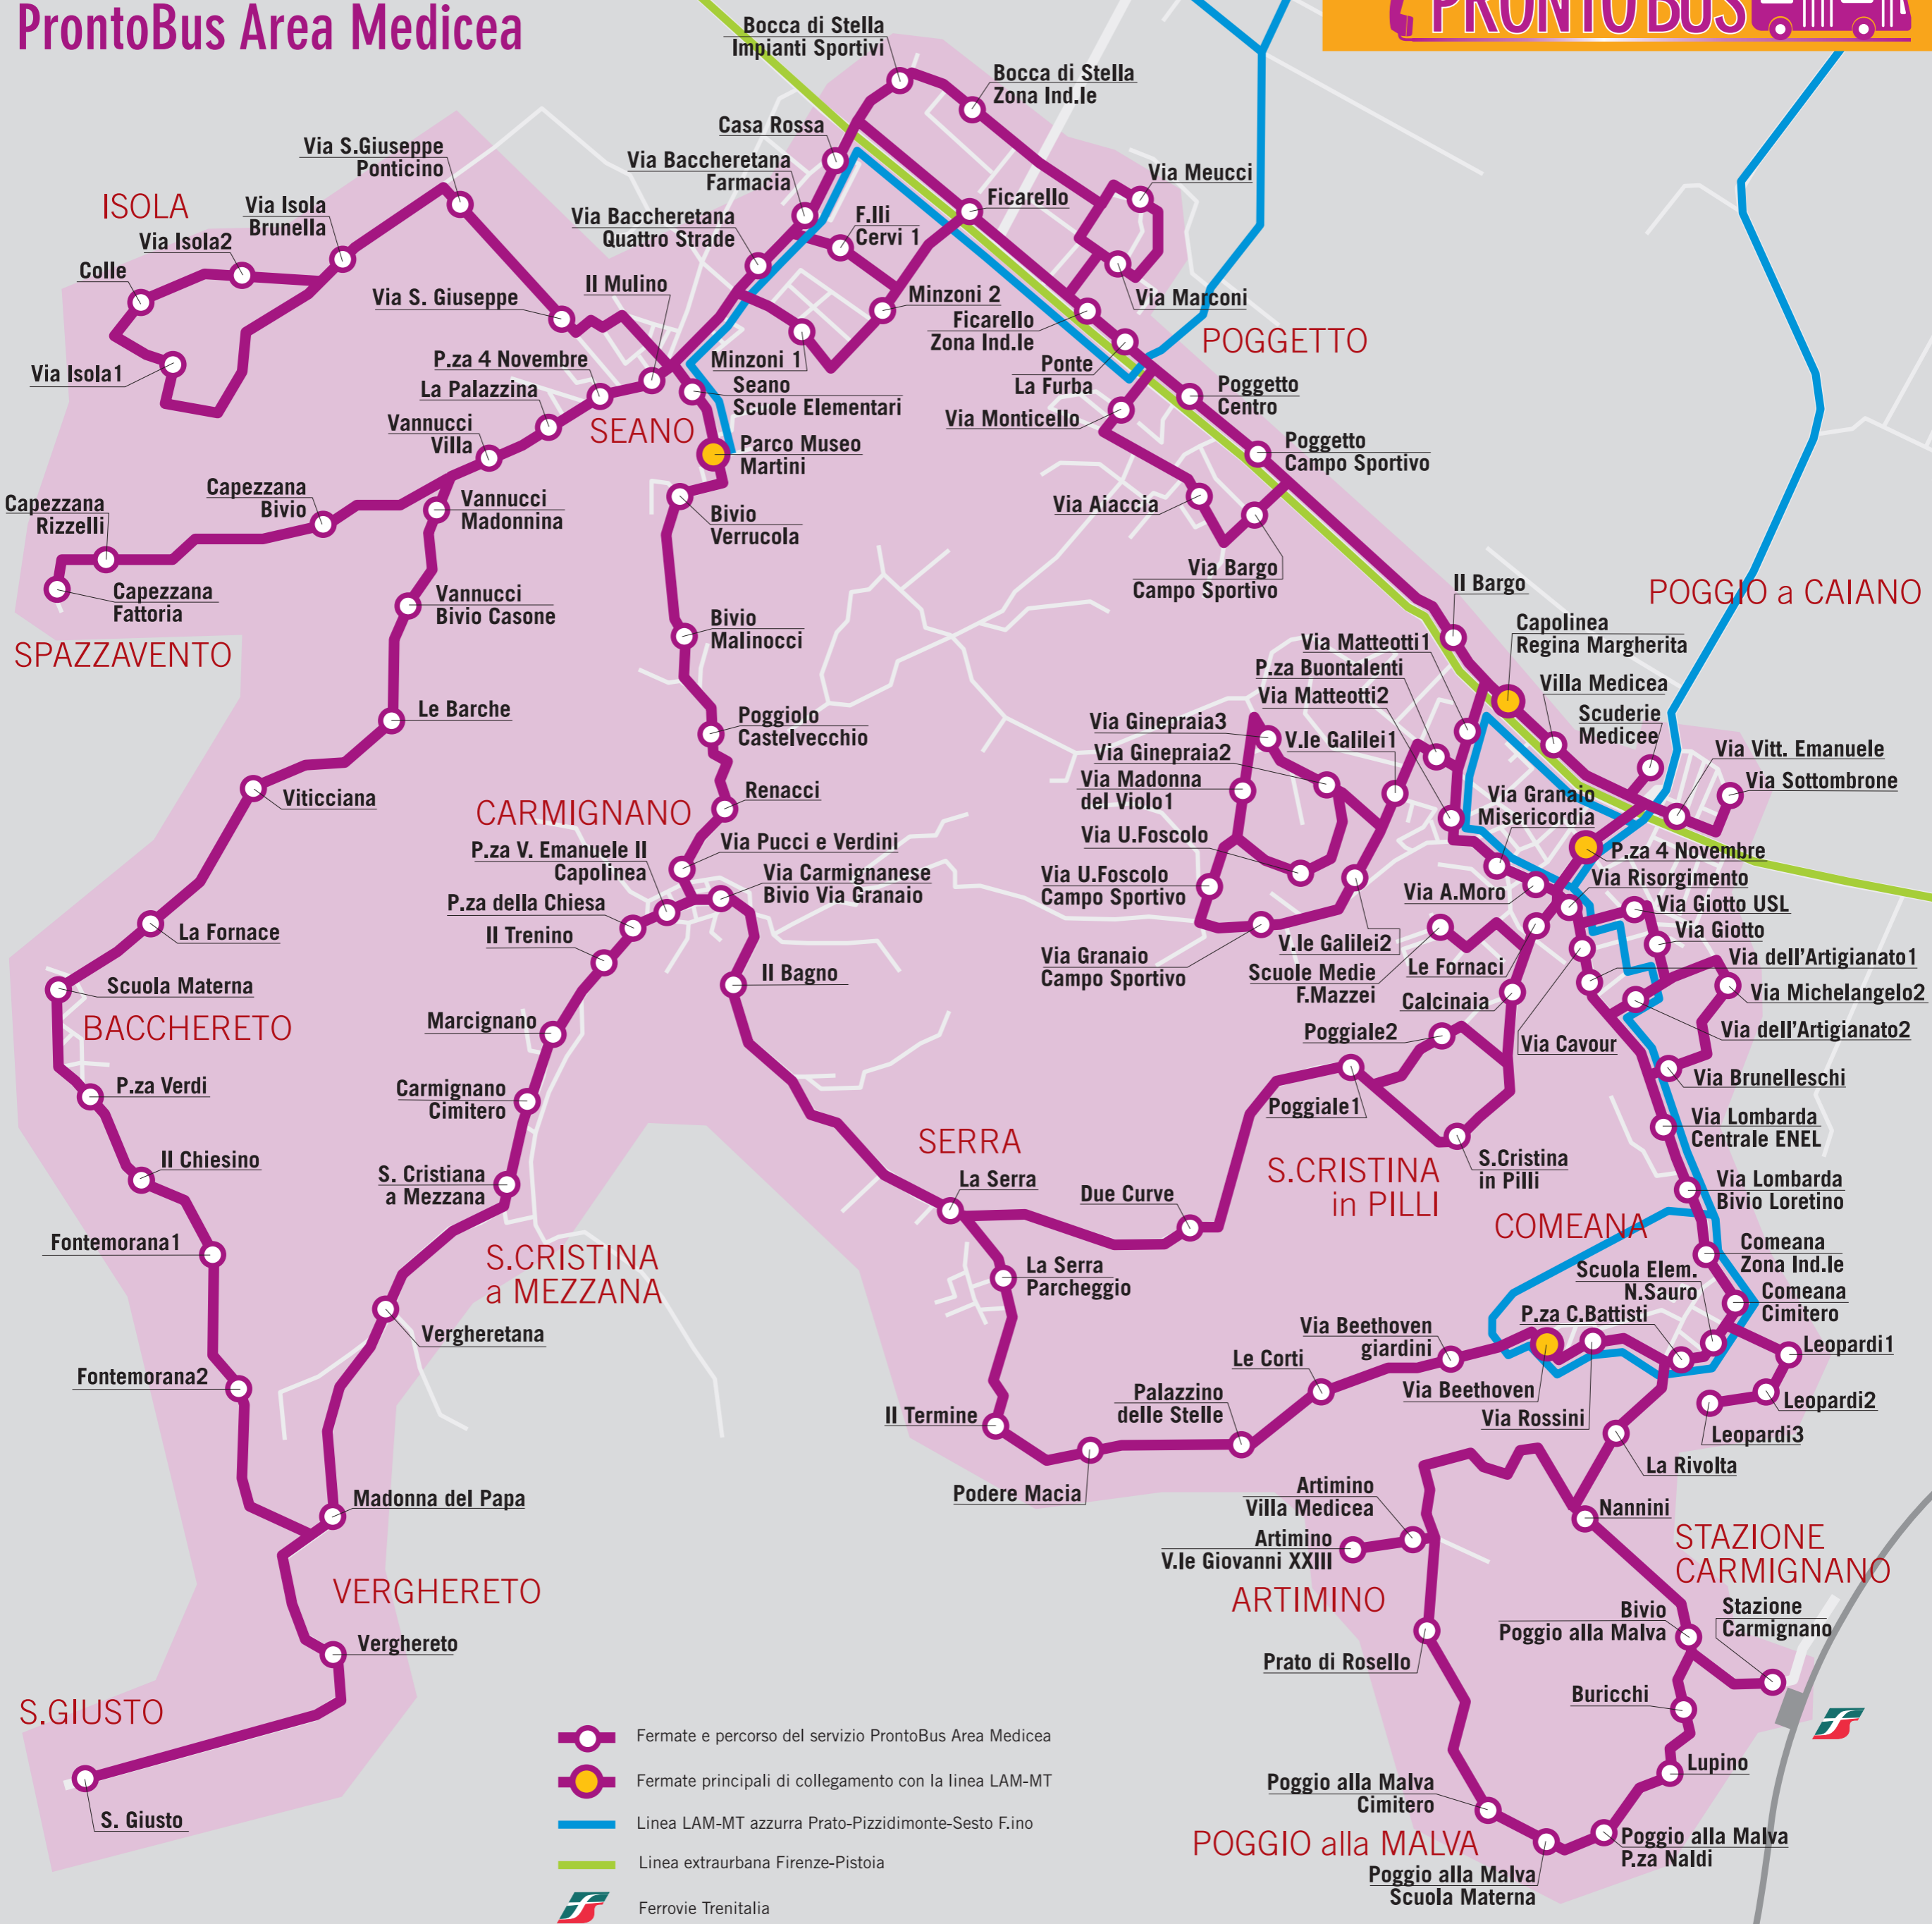

# Mappa del Servizio ProntoBus Area Medicea

- Fermate e percorso del servizio ProntoBus Area Medicea
- Fermate principali di collegamento con la linea LAM-MT
- Linea LAM-MT azzurra Prato-Pizzidimonte-Sesto F.ino
- Linea extraurbana Firenze-Pistoia
- Ferrovie Trenitalia